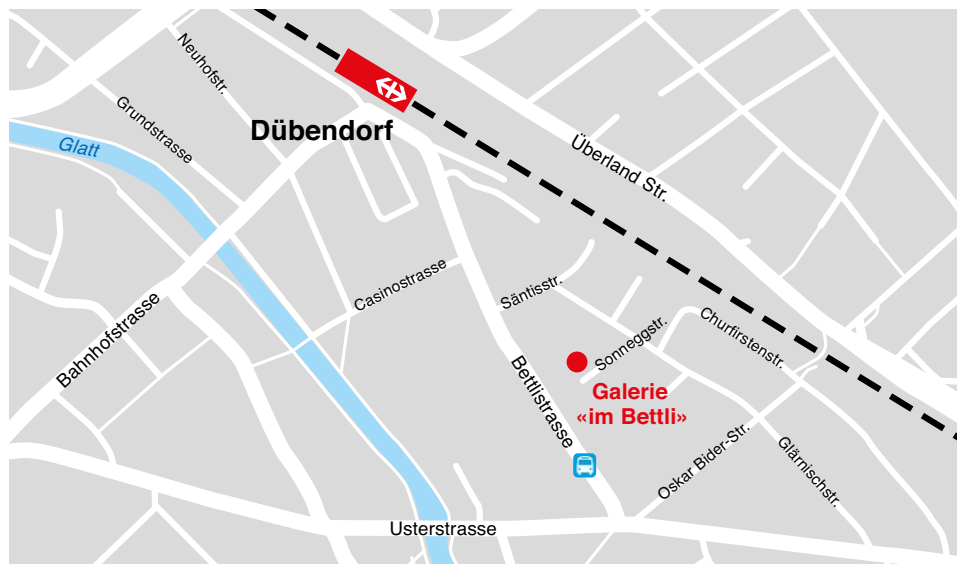

KUNST DIE VERBINDET

P.P.
CH-8600
Dübendorf

DIE POST

VERNISSAGE Sonntag, 24. Februar 2019
MATINEE Sonntag, 3. März 2019
FINISSAGE Sonntag, 10. März 2019

jeweils 11–15 Uhr
Die Künstler sind immer anwesend.

Galerie «im Bettli» in Dübendorf
Bettlistrasse 35
Frieda Höhn
044 825 53 26
friedolink@bluewin.ch
www.galerie-im-bettli.ch